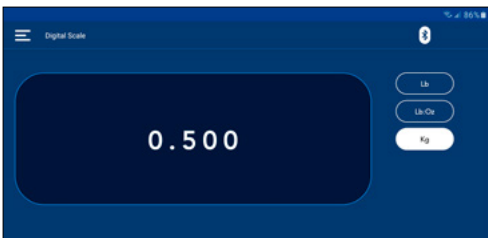

98063-BT Vacuómetro Digital con tecnología inalámbrica Bluetooth®

Utilice el vacuómetro digital y la aplicación Mastercool Connect para:

- Verificar vacío del sistema en una pantalla remota. Compruebe el progreso del vacío mientras está lejos de la unidad.
- Proporciona en forma remota, una alarma de vacío. La aplicación tendrá una alarma visible y audible cuando el vacío cae por debajo del valor programado en el vacuómetro.
- Muestra el valor de la unidad junto con el valor programado para la alarma. Le recuerda el valor programado.

52234-BT Termómetro Digital/Higrómetro con Tecnología Inalámbrica Bluetooth®

Utilice el Termómetro/Higrómetro Digital y la aplicación Mastercool Connect para:

- Leer remotamente la temperatura y la humedad. Ajuste el sistema lejos del termómetro/higrómetro y seguirá viendo los resultados remotamente.
- Ver las temperaturas del aire, temperatura del bulbo seco, temperatura del bulbo húmedo y el porcentaje de humedad. Los valores se muestran en números grandes y fáciles de leer.
- Utilice fácilmente más de un termómetro. Vea los valores de diferentes puntos, desconectándolos rápida y fácilmente y conectándolo a otro.

98210-A Balanza Electrónica para carga de Refrigerante con tecnología Inalámbrica Bluetooth®

Utilice la balanza (báscula) electrónica de carga y la aplicación Mastercool Connect para:

- Visualizar remotamente el peso de la carga y la cantidad de refrigerante recuperado.