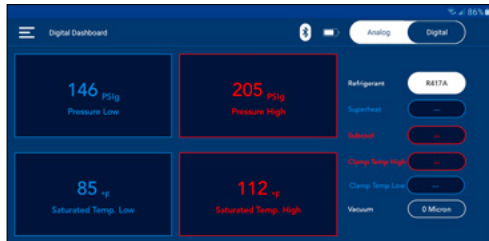

Simplemente descargue la aplicación gratuita Mastercool Connect para comenzar a recibir y analizar datos de cualquier dispositivo Mastercool compatible con Bluetooth®.

LOS SIGUIENTES DISPOSITIVOS MASTERCOOL SON COMPATIBLES CON LA TECNOLOGIA INALAMBRICA BLUETOOTH®:

Manómetro Inteligente Spartan de 2-Vías / Spartan de 4-Vías

El Manómetro Inteligente Spartan y la aplicación Mastercool Connect:

- Proporcionan todos los datos recolectados por el manómetro inteligente en forma remota. Siéntese en un lugar cómodo y observe el rendimiento del sistema.
- Proporciona prueba de fugas tanto para presión como para vacío. Permite verificar el progreso de las pruebas mientras realiza otras tareas lejos de la unidad.
- Recolecta y guarda toda la información del rendimiento del sistema durante todo el día y la noche, hasta un máximo de 36 horas, sin tener que hacerlo manualmente. La aplicación le permite descargar la información del manómetro inteligente y reenviarla a su programa favorito para analizarla posteriormente.

98063-BT Vacuómetro Digital con tecnología inalámbrica Bluetooth®

Utilice el vacuómetro digital y la aplicación Mastercool Connect para:

- Verificar vacío del sistema en una pantalla remota. Compruebe el progreso del vacío mientras está lejos de la unidad.
- Proporciona en forma remota, una alarma de vacío. La aplicación tendrá una alarma visible y audible cuando el vacío cae por debajo del valor programado en el vacuómetro.
- Muestra el valor de la unidad junto con el valor programado para la alarma. Le recuerda el valor programado.