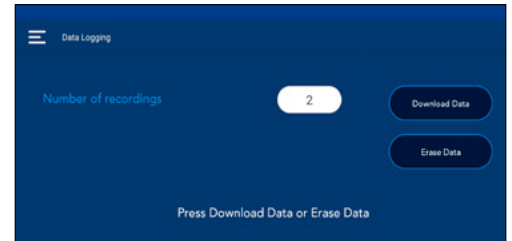

Simplemente descargue la aplicación gratuita Mastercool Connect para comenzar a recibir y analizar datos de cualquier dispositivo Mastercool compatible con Bluetooth®.

LOS SIGUIENTES DISPOSITIVOS MASTERCOOL SON COMPATIBLES CON LA TECNOLOGIA INALAMBRICA BLUETOOTH®:

Manómetro Inteligente Spartan de 2-Vías / Spartan de 4-Vías

El Manómetro Inteligente Spartan y la aplicación Mastercool Connect:

- Proporcionan todos los datos recolectados por el manómetro inteligente en forma remota. Siéntese en un lugar cómodo y observe el rendimiento del sistema.
- Proporciona prueba de fugas tanto para presión como para vacío. Permite verificar el progreso de las pruebas mientras realiza otras tareas lejos de la unidad.
- Recolecta y guarda toda la información del rendimiento del sistema durante todo el día y la noche, hasta un máximo de 36 horas, sin tener que hacerlo manualmente. La aplicación le permite descargar la información del manómetro inteligente y reenviarla a su programa favorito para analizarla posteriormente.