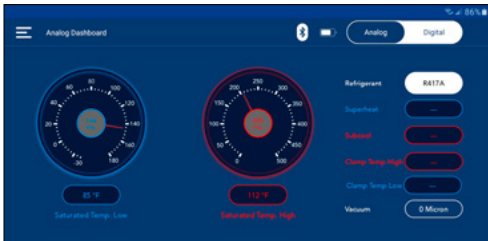

Simplemente descargue la aplicación gratuita Mastercool Connect para comenzar a recibir y analizar datos de cualquier dispositivo Mastercool compatible con Bluetooth®.

LOS SIGUIENTES DISPOSITIVOS MASTERCOOL SON COMPATIBLES CON LA TECNOLOGIA INALAMBRICA BLUETOOTH®:

Manómetro Inteligente Spartan de 2-Vías / Spartan de 4-Vías

El Manómetro Inteligente Spartan y la aplicación Mastercool Connect:

- Proporcionan todos los datos recolectados por el manómetro inteligente en forma remota. Siéntese en un lugar cómodo y observe el rendimiento del sistema.
- Proporciona prueba de fugas tanto para presión como para vacío. Permite verificar el progreso de las pruebas mientras realiza otras tareas lejos de la unidad.
- Recolecta y guarda toda la información del rendimiento del sistema durante todo el día y la noche, hasta un máximo de 36 horas, sin tener que hacerlo manualmente. La aplicación le permite descargar la información del manómetro inteligente y reenviarla a su programa favorito para analizarla posteriormente.

98063-BT Vacuómetro Digital con tecnología inalámbrica Bluetooth®

Utilice el vacuómetro digital y la aplicación Mastercool Connect para:

- Verificar vacío del sistema en una pantalla remota. Compruebe el progreso del vacío mientras está lejos de la unidad.
- Proporciona en forma remota, una alarma de vacío. La aplicación tendrá una alarma visible y audible cuando el vacío cae por debajo del valor programado en el vacuómetro.
- Muestra el valor de la unidad junto con el valor programado para la alarma. Le recuerda el valor programado.