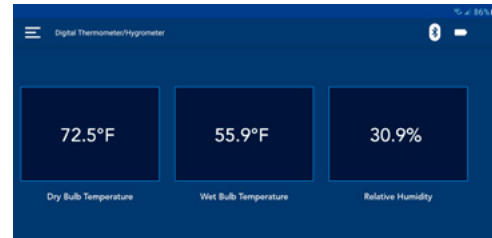

Manómetro Inteligente Spartan de 2-Vías / Spartan de 4-Vías

El Manómetro Inteligente Spartan y la aplicación Mastercool Connect:

- Proporcionan todos los datos recolectados por el manómetro inteligente en forma remota. Siéntese en un lugar cómodo y observe el rendimiento del sistema.
- Proporciona prueba de fugas tanto para presión como para vacío. Permite verificar el progreso de las pruebas mientras realiza otras tareas lejos de la unidad.
- Recolecta y guarda toda la información del rendimiento del sistema durante todo el día y la noche, hasta un máximo de 36 horas, sin tener que hacerlo manualmente. La aplicación le permite descargar la información del manómetro inteligente y reenviarla a su programa favorito para analizarla posteriormente.

98063-BT Vacuómetro Digital con tecnología inalámbrica Bluetooth®

Utilice el vacuómetro digital y la aplicación Mastercool Connect para:

- Verificar vacío del sistema en una pantalla remota. Compruebe el progreso del vacío mientras está lejos de la unidad.
- Proporciona en forma remota, una alarma de vacío. La aplicación tendrá una alarma visible y audible cuando el vacío cae por debajo del valor programado en el vacuómetro.
- Muestra el valor de la unidad junto con el valor programado para la alarma. Le recuerda el valor programado.

52234-BT Termómetro Digital/Higrómetro con Tecnología Inalámbrica Bluetooth®

Utilice el Termómetro/Higrómetro Digital y la aplicación Mastercool Connect para:

- Leer remotamente la temperatura y la humedad. Ajuste el sistema lejos del termómetro/higrómetro y seguirá viendo los resultados remotamente.
- Ver las temperaturas del aire, temperatura del bulbo seco, temperatura del bulbo húmedo y el porcentaje de humedad. Los valores se muestran en números grandes y fáciles de leer.
- Utilice fácilmente más de un termómetro. Vea los valores de diferentes puntos, desconectándolos rápida y fácilmente y conectándolo a otro.