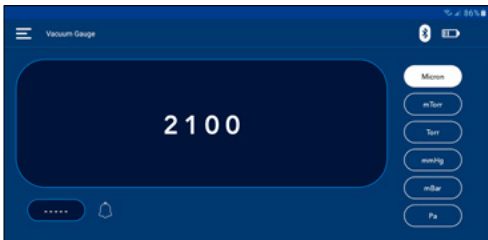

Manómetro Inteligente Spartan de 2-Vías / Spartan de 4-Vías

El Manómetro Inteligente Spartan y la aplicación Mastercool Connect:

- Proporcionan todos los datos recolectados por el manómetro inteligente en forma remota. Siéntese en un lugar cómodo y observe el rendimiento del sistema.
- Proporciona prueba de fugas tanto para presión como para vacío. Permite verificar el progreso de las pruebas mientras realiza otras tareas lejos de la unidad.
- Recolecta y guarda toda la información del rendimiento del sistema durante todo el día y la noche, hasta un máximo de 36 horas, sin tener que hacerlo manualmente. La aplicación le permite descargar la información del manómetro inteligente y reenviarla a su programa favorito para analizarla posteriormente.

98063-BT Vacuómetro Digital con tecnología inalámbrica Bluetooth®

Utilice el vacuómetro digital y la aplicación Mastercool Connect para:

- Verificar vacío del sistema en una pantalla remota. Compruebe el progreso del vacío mientras está lejos de la unidad.
- Proporciona en forma remota, una alarma de vacío. La aplicación tendrá una alarma visible y audible cuando el vacío cae por debajo del valor programado en el vacuómetro.
- Muestra el valor de la unidad junto con el valor programado para la alarma. Le recuerda el valor programado.